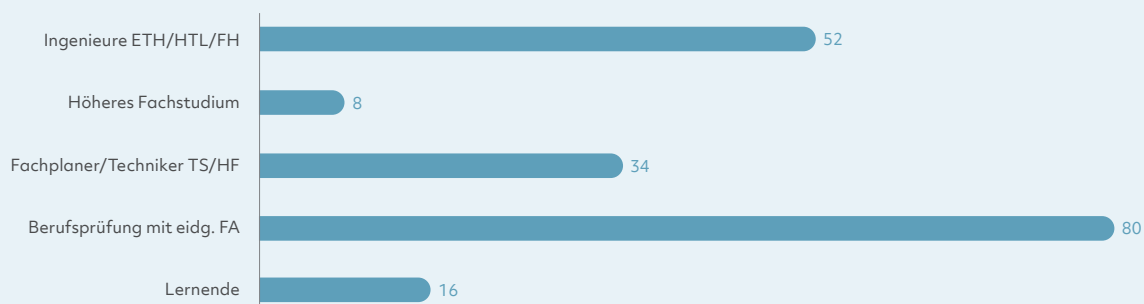

190 Mitarbeitende