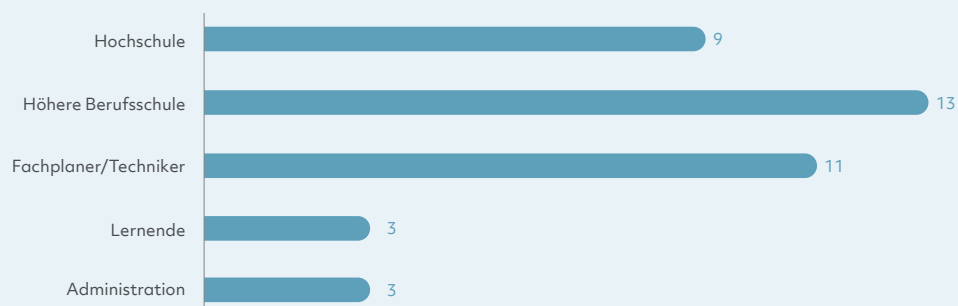

39 Mitarbeitende