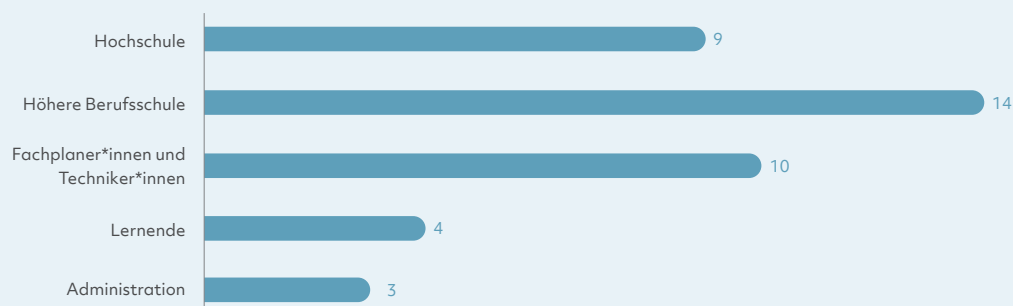

40 Mitarbeiter*innen