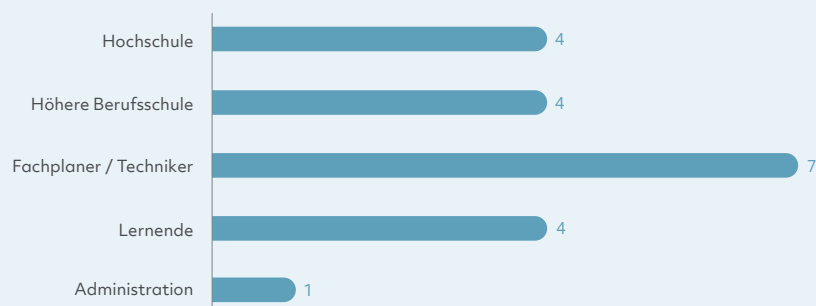

20 Mitarbeitende